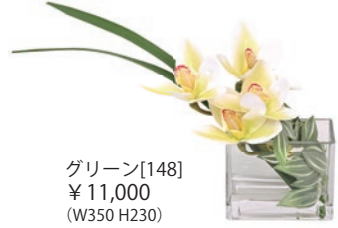

まるで生花のような
マジックウォーターアレンジ

グリーン[148]
¥ 11,000
(W350 H230)

グリーン[149]
¥ 19,800
(W300 H650)

グリーン[150]
¥ 24,200
(W560 H770)

特別な空間に
大型・プレミアムアレンジ

グリーン[109K]
¥ 66,000 (W450 H1050)

グリーン[107G]
¥ 66,000 (W500 H1200)

P-グリーン[20]
¥ 77,000 (W550 H1350)